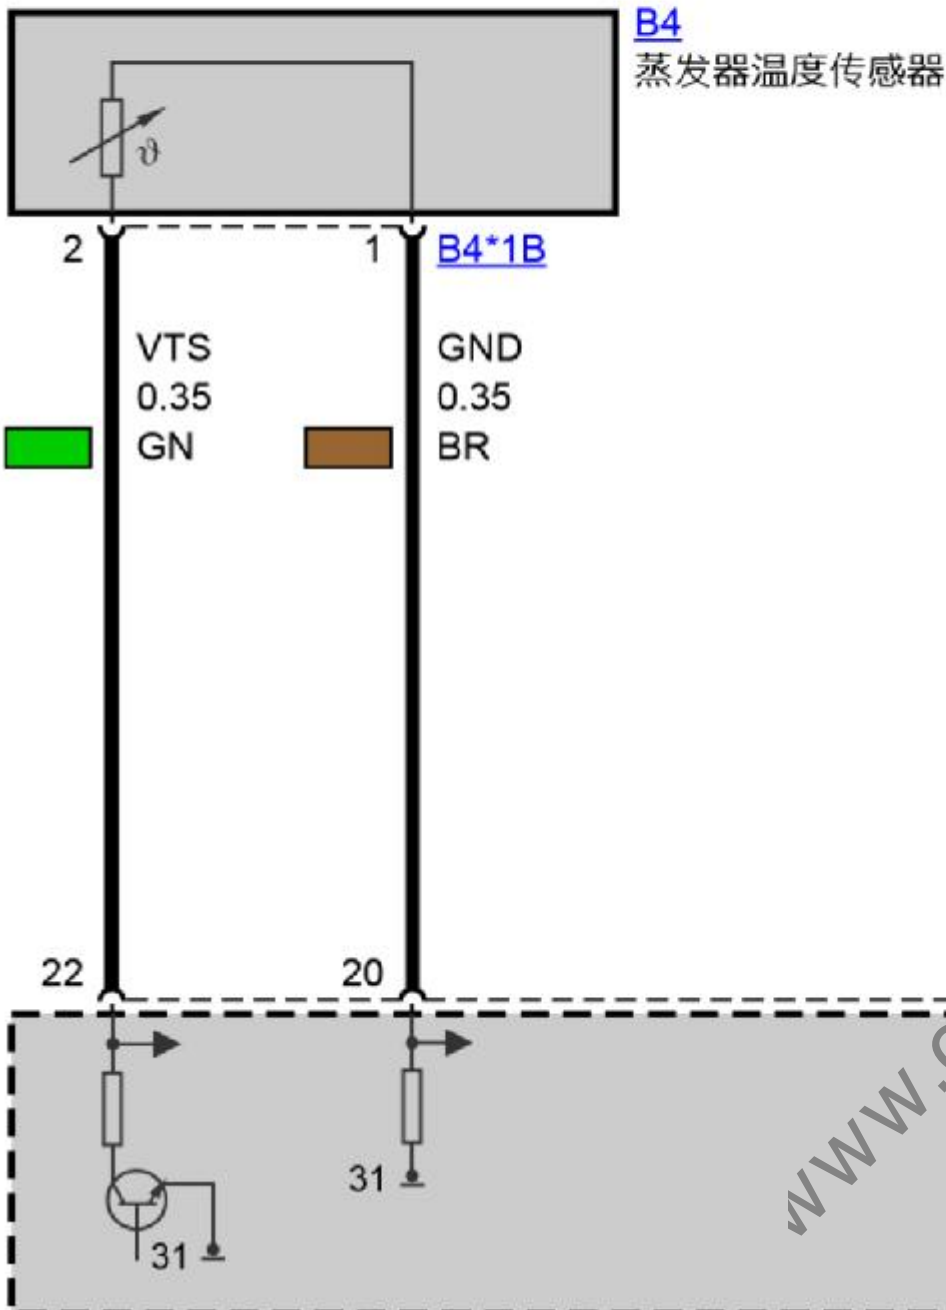

ISTA 系统状态: 4.2.13.17970

数据状态: R4.2.13.17970

编程数据: -

车架号 : : XXXXXXX

车辆 : : 1'/F52/四门车/120i/B48/自动变速箱/ECE/左座驾驶型/2016/08

工厂整合等级: -

整合等级 (实际) :-

整合等级 (目标) :-

总行驶里程: 0 km

标准型

ISTA 系统状态: 4.2.13.17970

数据状态: R4.2.13.17970

编程数据: -

车架号 : : XXXXXXX

车辆 : : 1'/F52/四门车/120i/B48/自动变速箱/ECE/左座驾驶型/2016/08

工厂整合等级: -

整合等级 (实际) :-

整合等级 (目标) :-

总行驶里程: 0 km

ISTA 系统状态: 4.2.13.17970

数据状态: R4.2.13.17970

编程数据: -

车架号 : : XXXXXXXX

车辆 : : 1'/F52/四门车/120i/B48/自动变速箱/ECE/左座驾驶型/2016/08