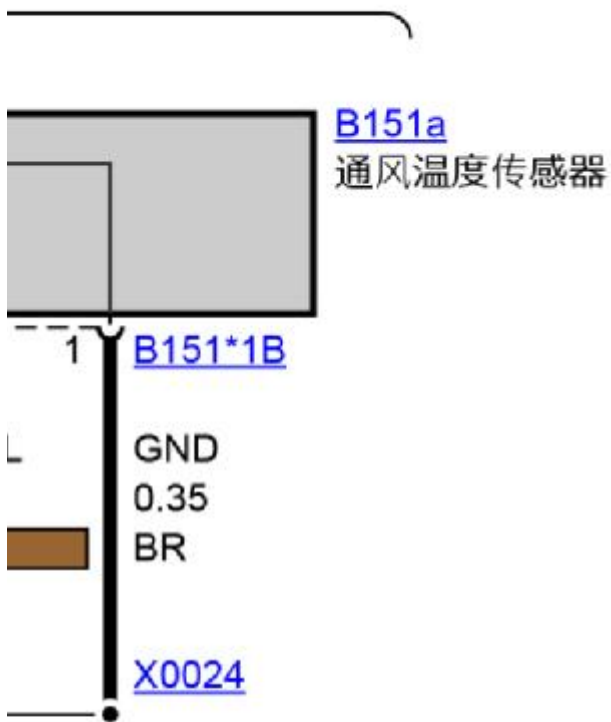

编程数据: -

车架号 : : XXXXXXXX

车辆 : : 1'/F52/四门车/120i/B48/自动变速箱/ECE/左座驾驶型/2016/08

工厂整合等级: -

整合等级 (实际) :-

整合等级 (目标) :-

总行驶里程: 0 km

A95
制热空调器