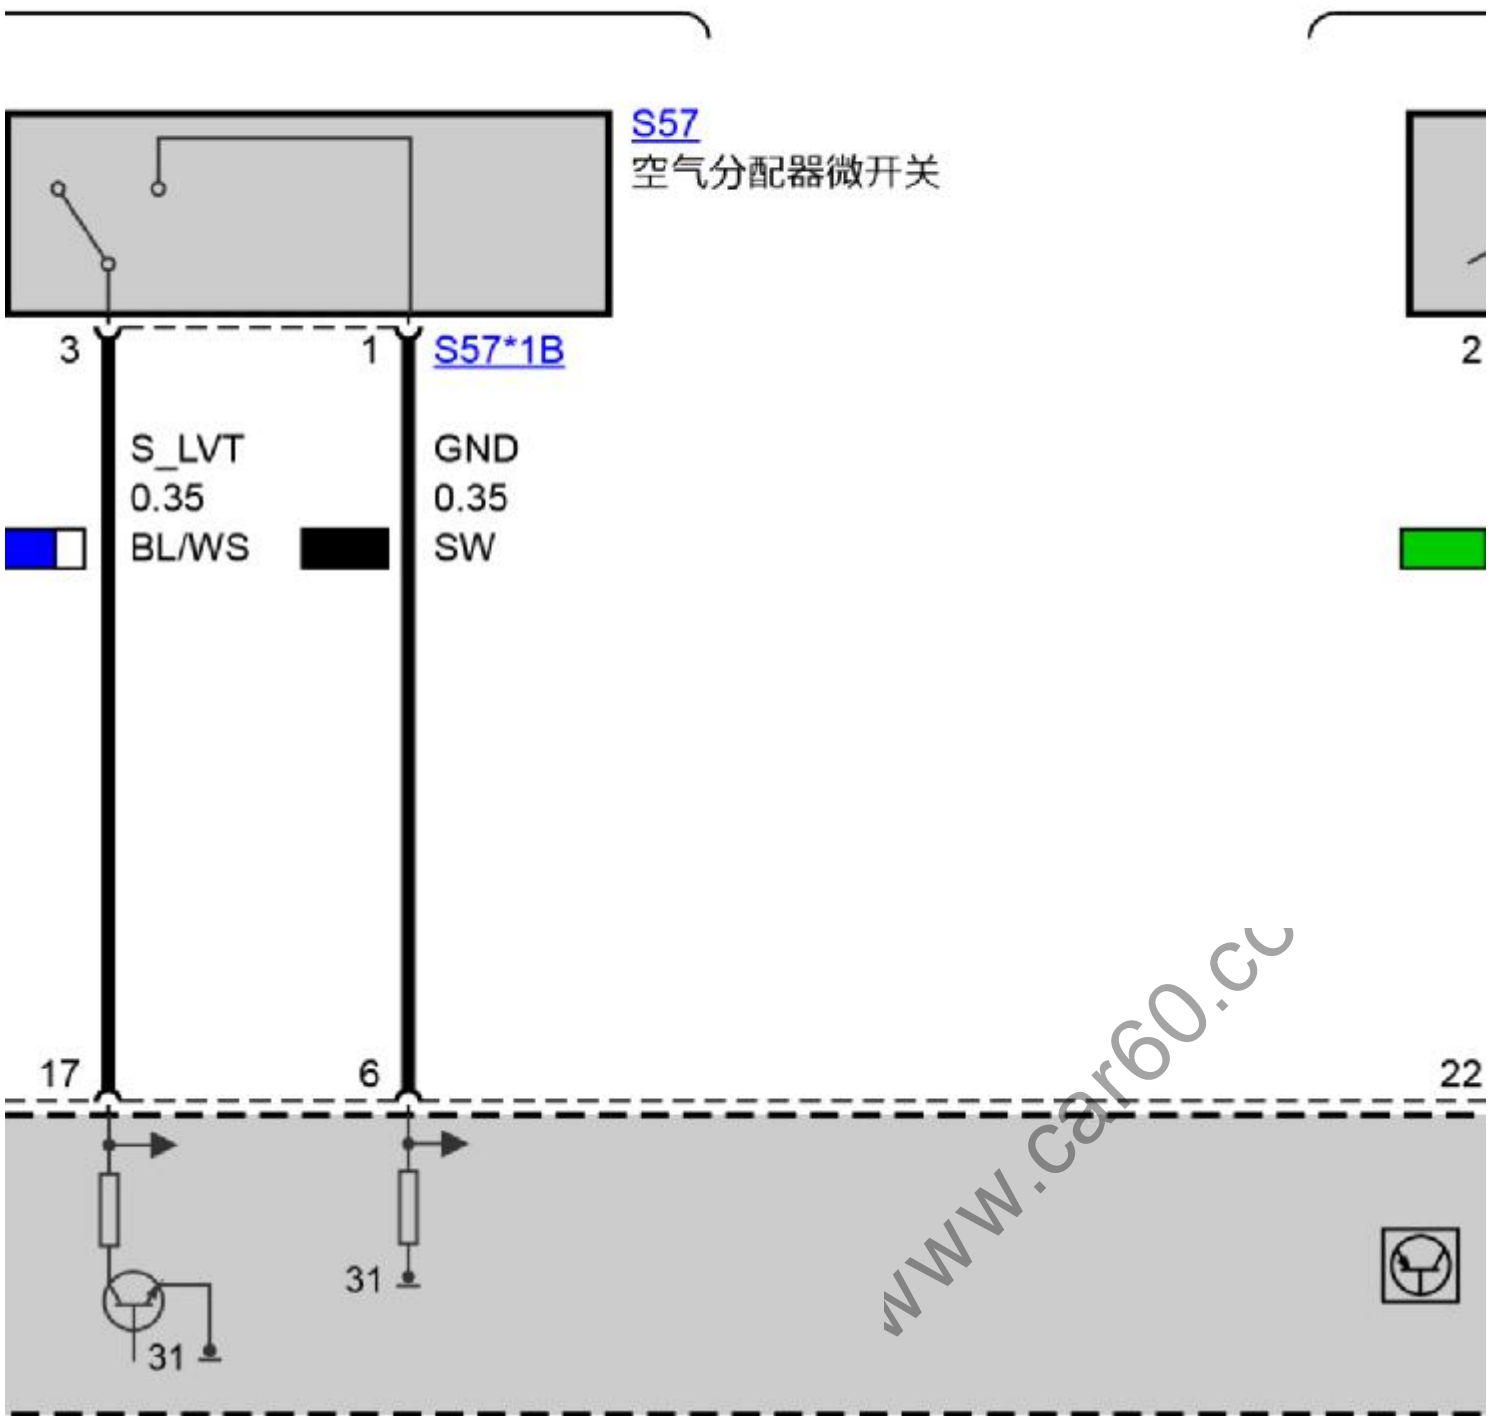

ISTA 系统状态: 4.2.13.17970

数据状态: R4.2.13.17970

编程数据: -

车架号 : : XXXXXXX

车辆 : : 1'/F52/四门车/120i/B48/自动变速箱/ECE/左座驾驶型/2016/08

工厂整合等级: -

整合等级 (实际) :-

整合等级 (目标) :-

总行驶里程: 0 km