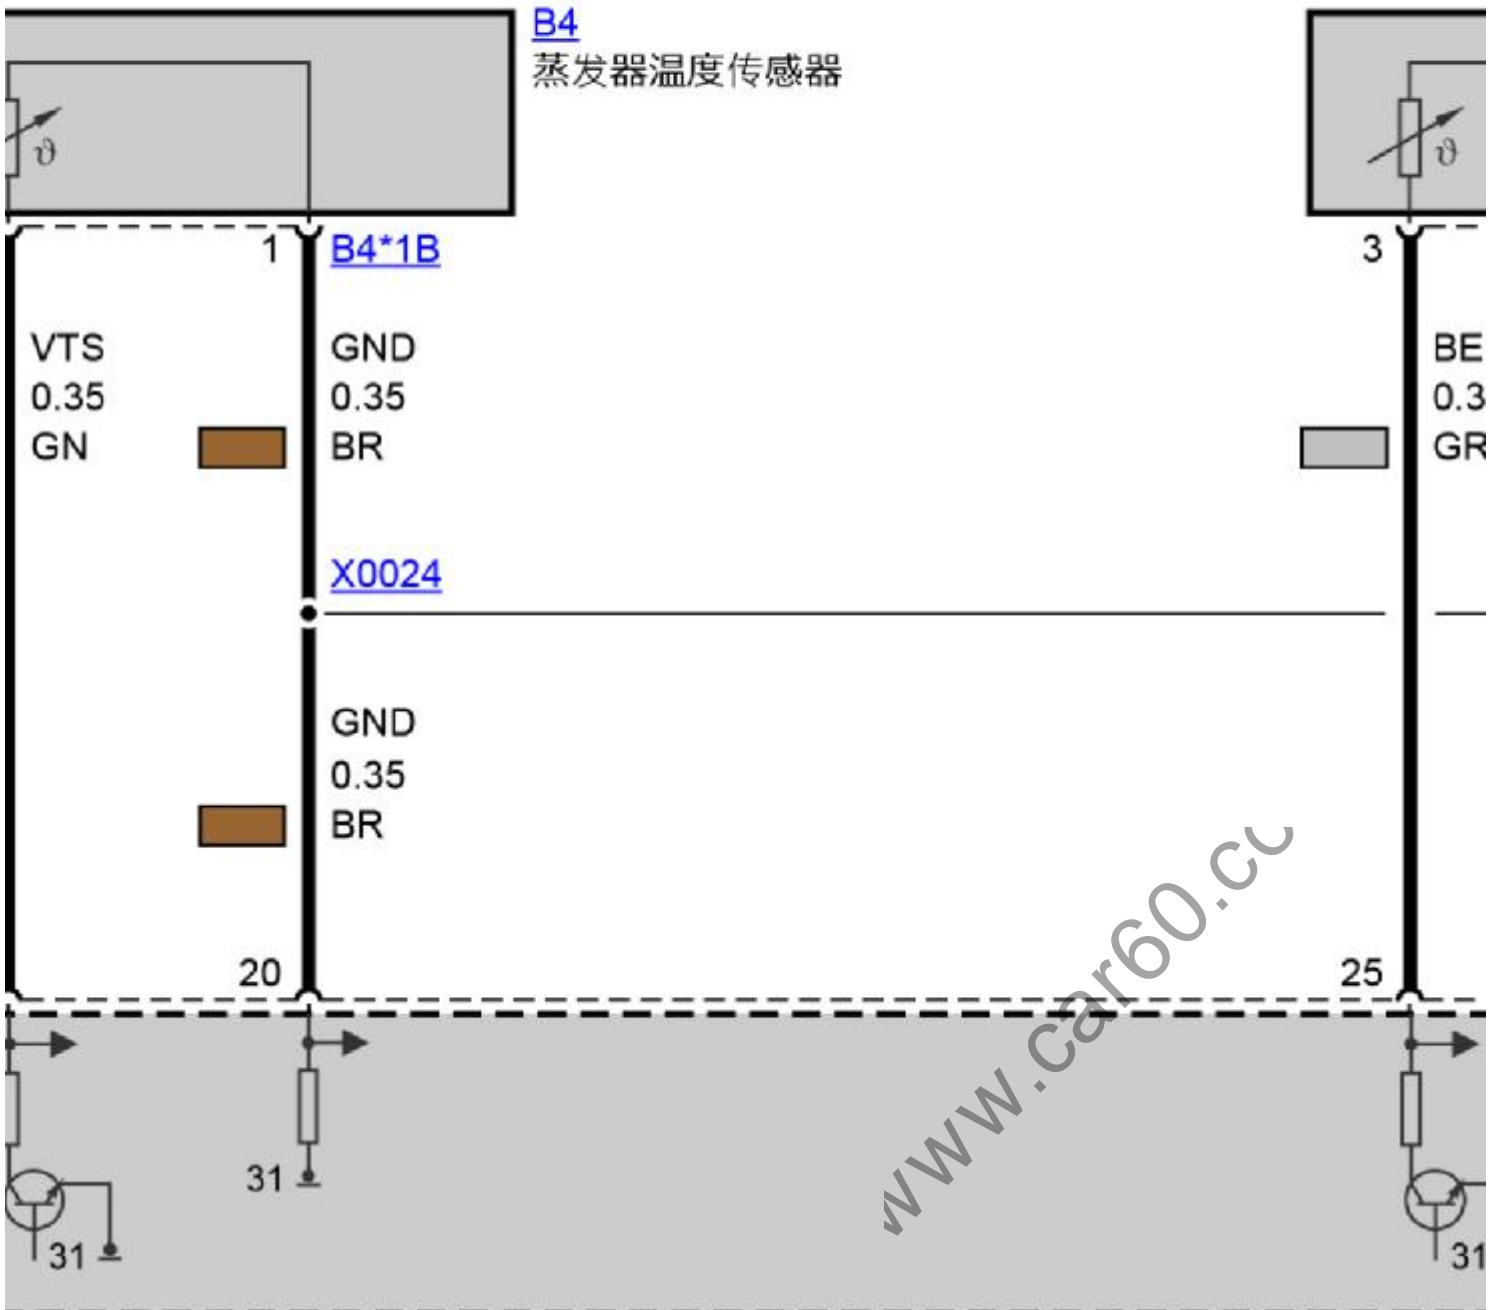

ISTA 系统状态: 4.2.13.17970

数据状态: R4.2.13.17970

编程数据: -

车架号 : : XXXXXXXX

车辆 : : 1'/F52/四门车/120i/B48/自动变速箱/ECE/左座驾驶型/2016/08

工厂整合等级: -

整合等级 (实际) :-

整合等级 (目标) :-

总行驶里程: 0 km

高版本