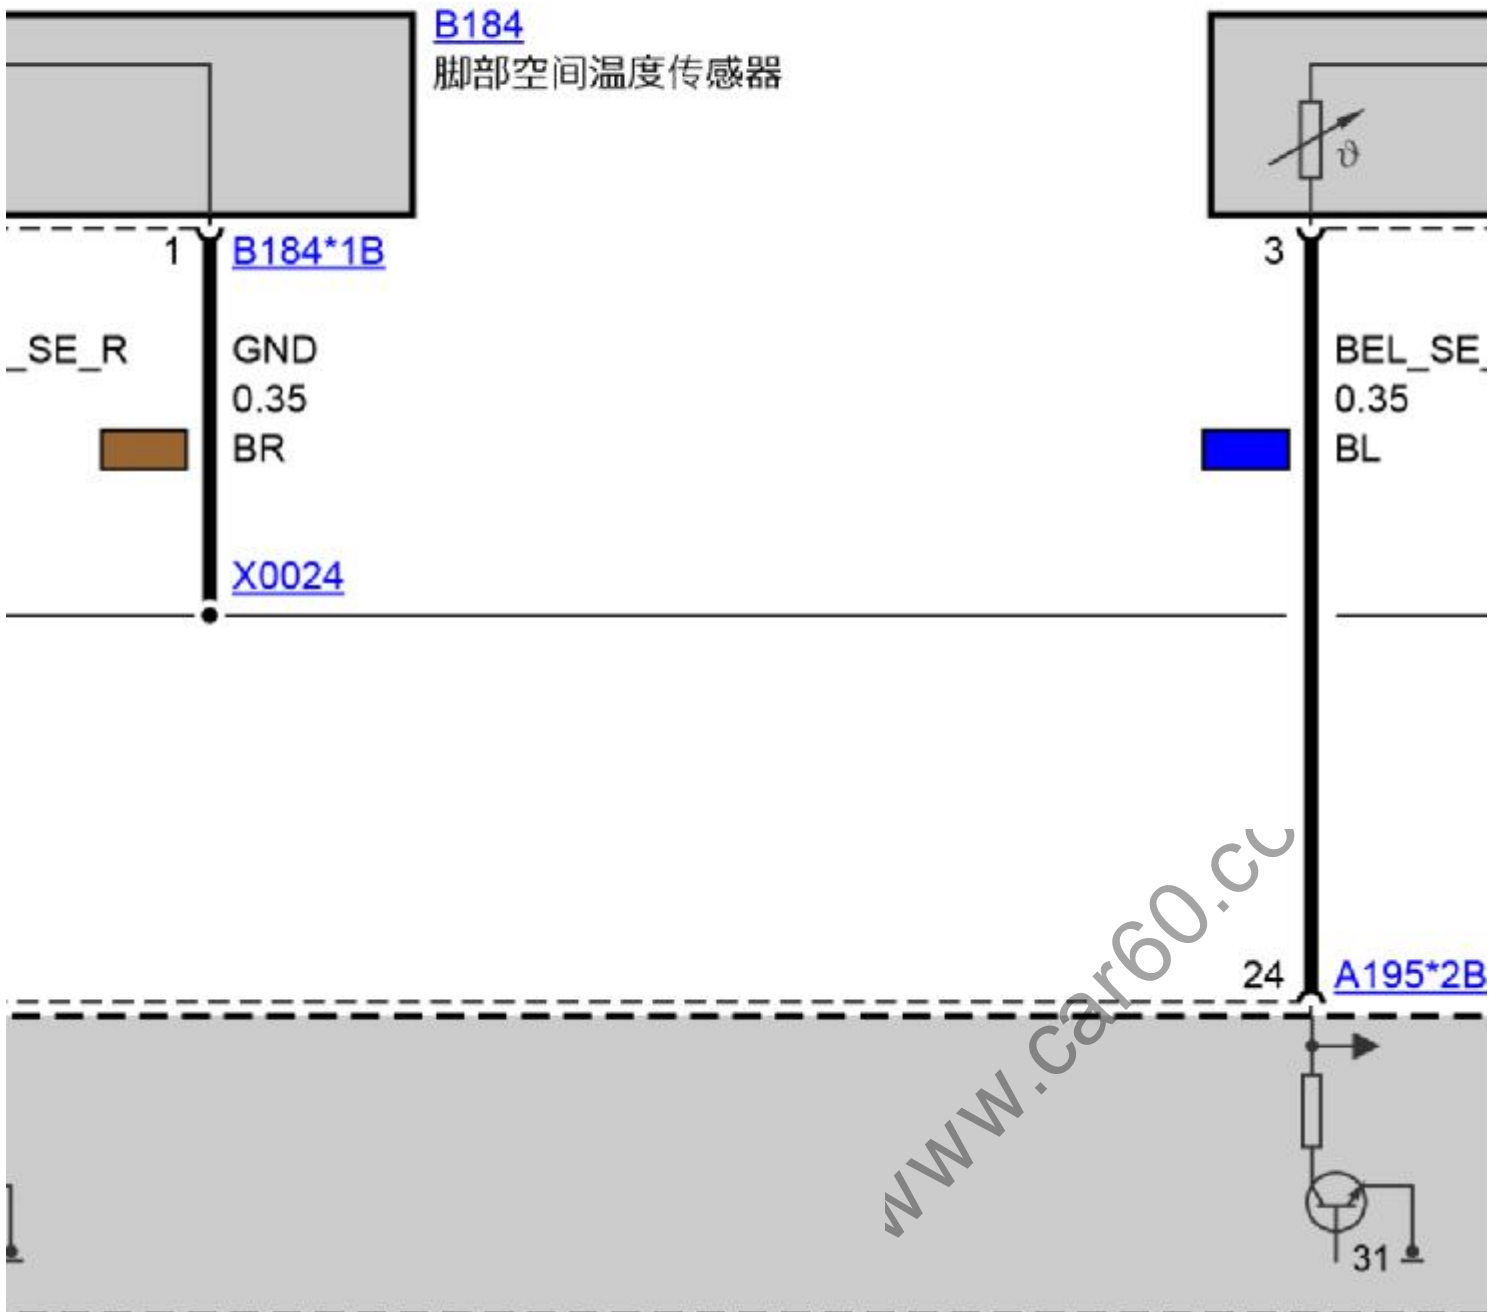

车架号 : : XXXXXXX

车辆 : : 1'/F52/四门车/120i/B48/自动变速箱/ECE/左座驾驶型/2016/08

工厂整合等级: -

整合等级 (实际) :-

整合等级 (目标) :-

总行驶里程: 0 km

ISTA 系统状态: 4.2.13.17970

数据状态: R4.2.13.17970